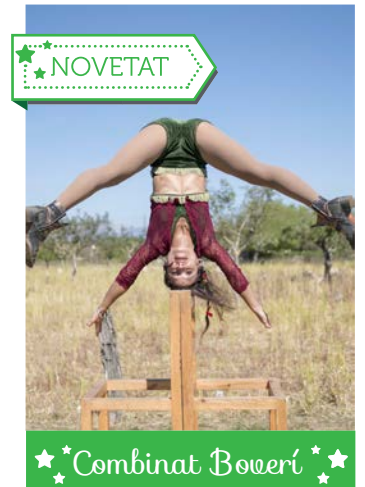

El Circ Bover a l'escola!

(activitats al centre)

El Circ Bover també vos ofereix la possibilitat de gaudir dels millors espectacles de la companyia al vostre centre:

La Biblio-mòbil del Circ Bover (60 min)

La Bibliomòbil, un carro en forma de biblioteca mòbil arriba a l'escola amb una llibreria atapeïda de llibres i dos entranyables personatges, que endinsaran als nins i nines en un món de fantasia i coneixement. L'espectacle representa dos enamorats dels llibres que viatgen en un vell quadricicle i que tenen la missió de traspasar l'amor per la lectura als més petits, donat que els llibres, amb el pas del temps, han començat a desaparèixer en favor de les noves tecnologies. Durant l'espectacle, els personatges demanaran la participació dels nins i nines del públic per contar les 5 faules que componen l'espectacle. La Bibliomòbil, tracta de desenvolupar la creativitat i la imaginació dels infants, i de fomentar l'interès per la lectura, tot amb una posada en escena completament original i captivadora.

Espectacle de teatre, dedicat a la difusió de l'obra de Ramon Llull!

Bambú-Circ (90 min)

Circuit de tallers de circ amb diferents elements fabricats totalment amb bambú! El Circ Bover – Boverins, convida a participar a nins i nines de totes les edats a un circuit de tallers de circ amb diferents elements fabricats amb bambú: zancos, funambulisme, 4 estructures d'aeris amb teles, rul-lo, pal xinès i malabars. Uns tallers únics, molt divertits i en els que els nins i nines podran participar i aprendre les diferents disciplines de les arts del circ. Una oportunitat única per descobrir el Món del Circ i treure l'artista que duus a dins!

Tallers de circ i jocs d'habilitats del Circ Bover amb bambú!

Combinat Boverí (60 min)